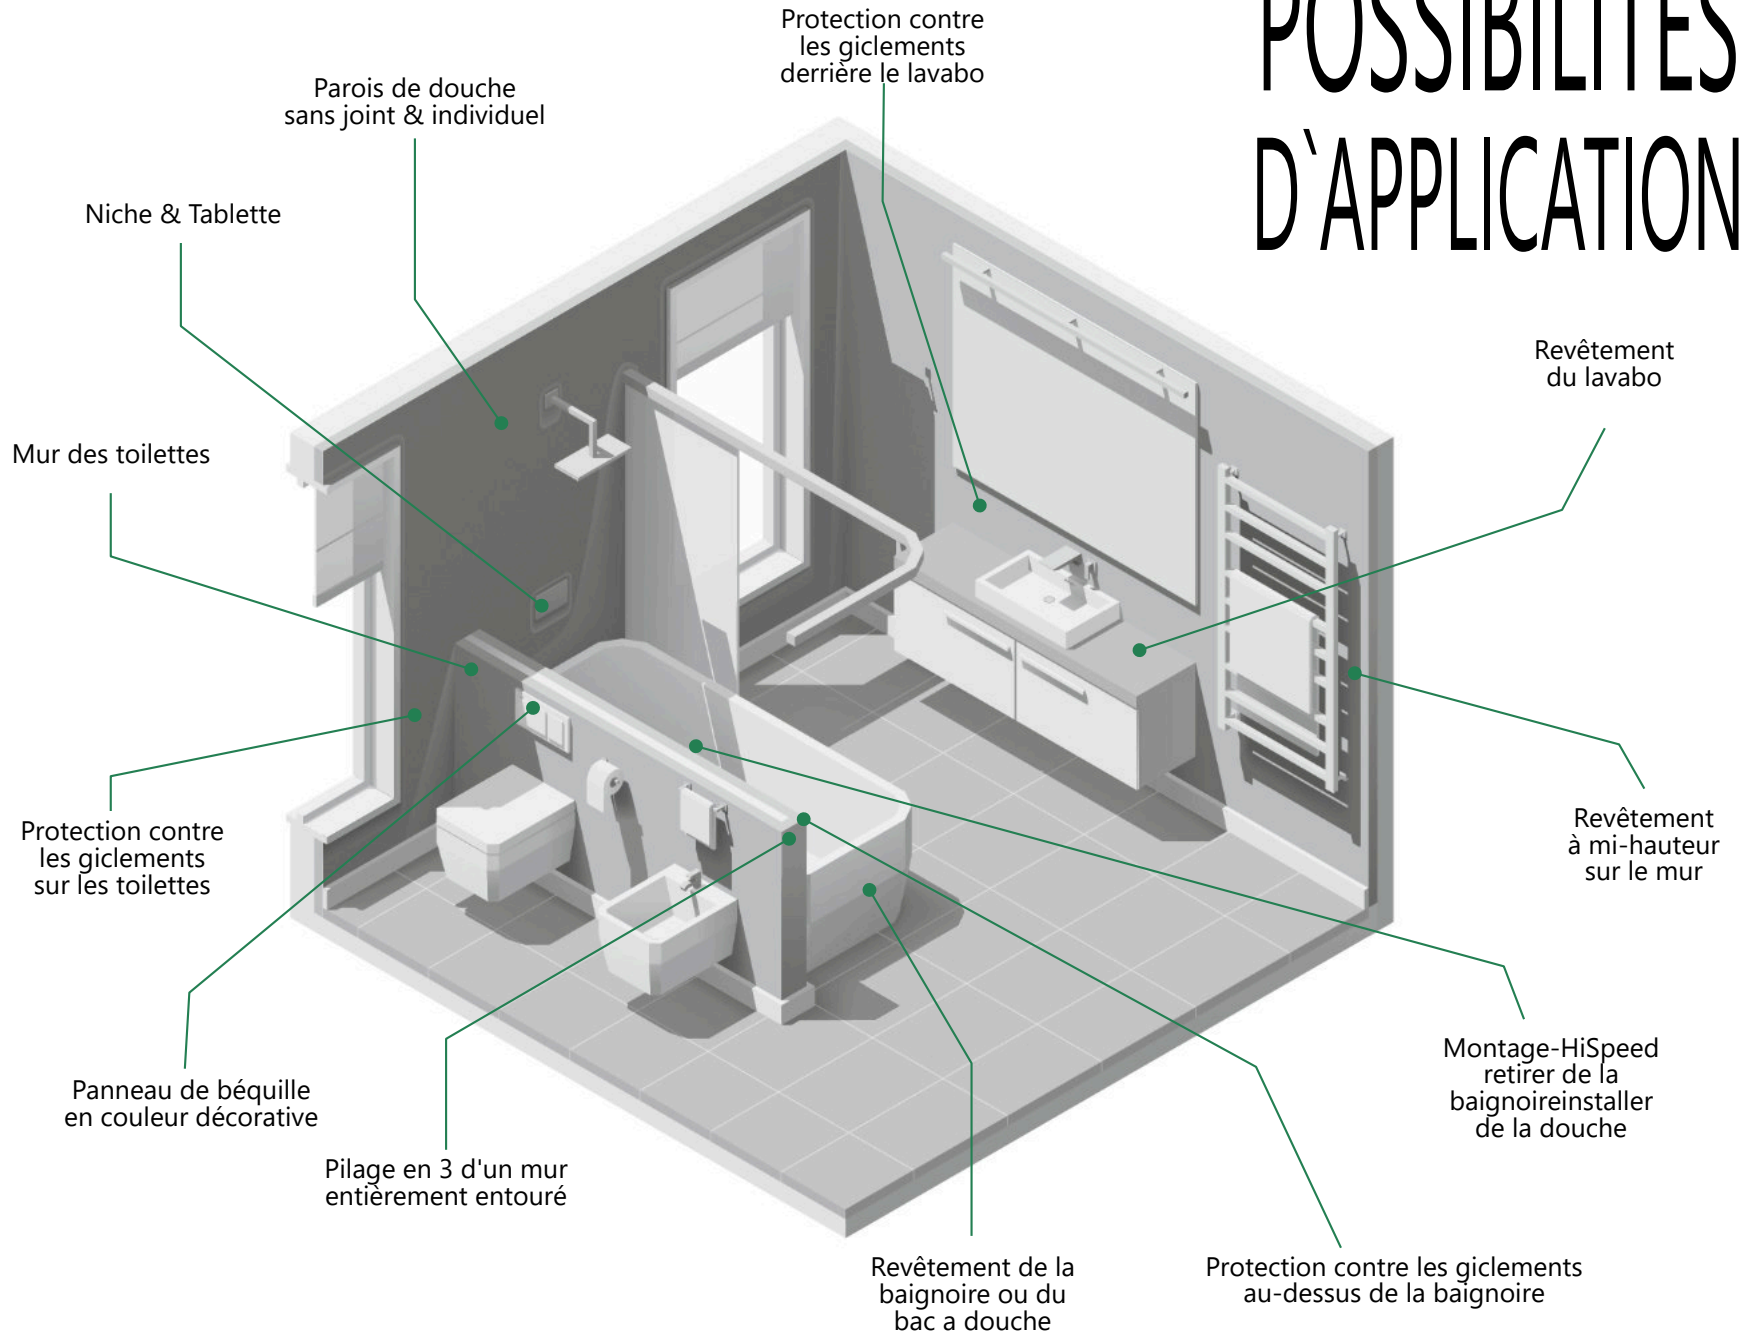

Wandbreite

fugenlose Wandverkleidungen

REVÊTEMENT
MURAL SANS JOINT
BAINS & SPA

Créer des pièces uniques

POSSIBILITÉS D'APPLICATION

Créer des pièces unique

avec le revêtement mural sans joints de Wandbreite. Le panneau décor en aluminium composite est un panneau mural unique pour les salles de bains privées et publiques.

La diversité grâce à l'impression individuelle et au choix du décor.

La surface hygiénique et résistante à l'eau est très facile à nettoyer, la saleté et le calcaire ne peuvent guère s'incruster.

Grande surface et très fine, un poids léger pour une installation à grande vitesse.

Le collage sur d'anciens carreaux est réalisable sans problème.

Grâce au montage du système, notre panneau décor devient un revêtement mural sans joints. Le fraisage et le pilage garantissent des bassins intérieurs et extérieurs sans carreaux.