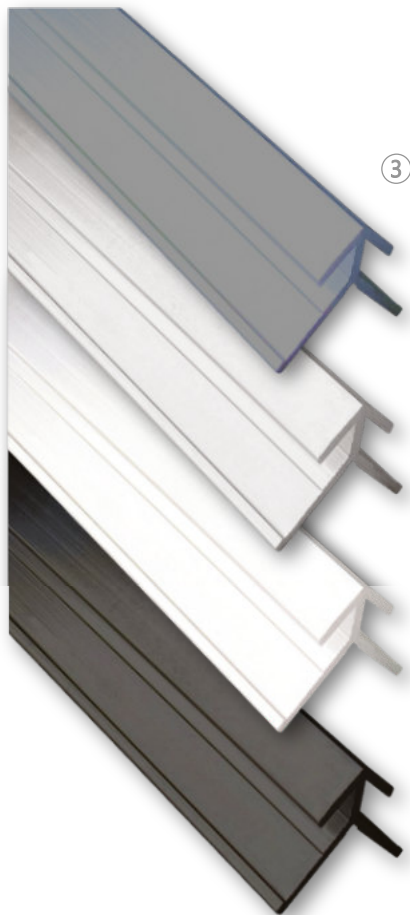

Profilé d'angle extérieur, 90 °C

pour panneau décor de 3 mm

Aluminium brillant
Longeur: 3,05 m Art. Nr. 454802

Aluminium anodisé argent
Longeur: 3,05 m Art. Nr. 454800

Aluminium thermolaqué blanc
Longeur: 3,05 m Art. Nr. 454600

Aluminium anodisé noir
Longeur: 3,05 m Art. Nr. 454700