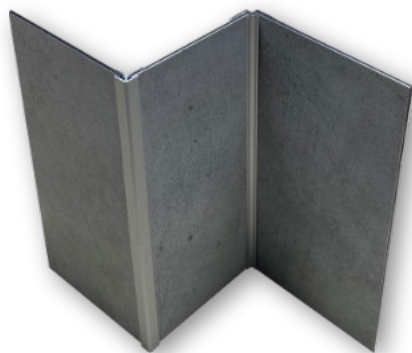

Art. Nr. 464814

Butée angulaire F-WA

pour rails de guidage
nécessite une pièce de jonction F-VS

Art. Nr. 464806

PROFILS

Comme alternative au pilage, à MTS-Abschluss et à la jonction bout à bout, les plaques décoratives peuvent être reliés entre eux par des profilés design. Des profilés sont disponibles pour les finitions, les angles extérieurs ou intérieurs, ainsi que pour les raccords de panneau à panneau. Cette possibilité garantit un montage simple et rapide.