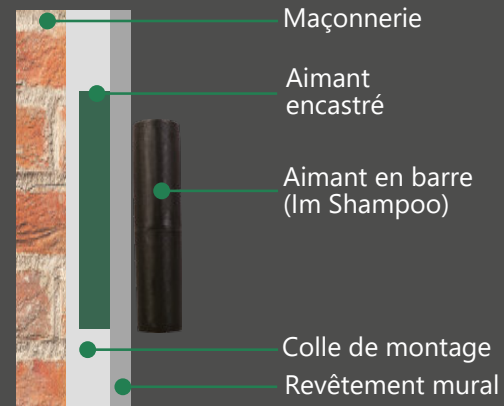

Le panneau est ensuite déligné juste à côté du fraisage. Le bord est plié de manière définie à l'aide de l'outil MTS.

Le noyau noir en PE du panneau composite en aluminium n'est ainsi plus visible.

Une explication détaillée et illustrée de la réalisation de MTS-Abschluss est présentée sur notre outil spécial.

sans MTS-Abschluss

le bord en aluminium et le noyau en PE sont visibles

avec MTS-Abschluss

finition propre et de qualité

MTS

Scan me

COLLAGE PONCTUEL

La colle silicone et le ruban adhésif mousse sont appliqués en bandes hautes au dos du panneau décor. Celle-ci est ensuite collée sur la surface du mur. Le ruban adhésif assure l'adhérence jusqu'au durcissement de la silicone. La pose du panneau décor est possible immédiatement.

COLLAGE SUR TOUT LA SURFACE

La colle PU à 2 composants ou la colle hybride à 1 composant est appliquée sur toute la surface du mur à l'aide d'une spatule dentée. Le panneau décor est ensuite posé dans le lit de colle.

WANDBREITE CLIP

Wandbreite Clip

Support mural magnétique pour shampooing, gel douche, liquid vaisselle dans la douche ou la cuisine

Pour la variante encastée, un aimant plat du mur décoratif est fixé. La barre aimantée recyclable est placée dans le flacon.