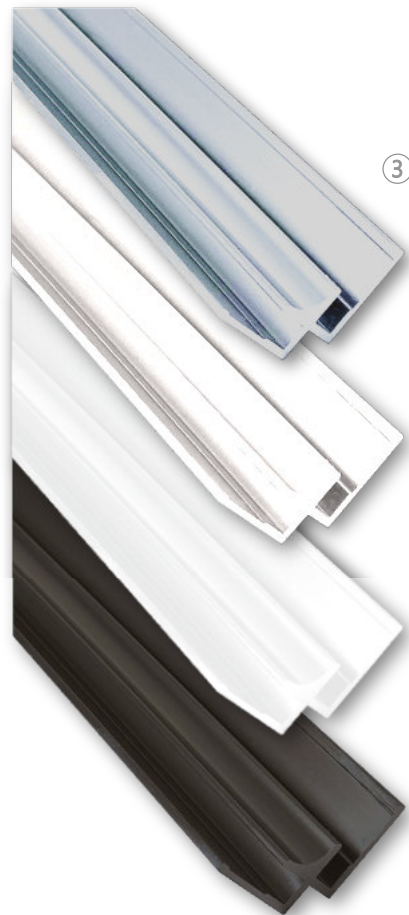

Profilé d'angle intérieur, 90 °C

pour panneau décor de 3 mm

Aluminium brillant
Longeur: 3,05 m Art. Nr. 454805

Aluminium anodisé argent
Longeur: 3,05 m Art. Nr. 454804

Aluminium thermolaqué blanc
Longeur: 3,05 m Art. Nr. 454604

Aluminium anodisé noir
Longeur: 3,05 m Art. Nr. 454704