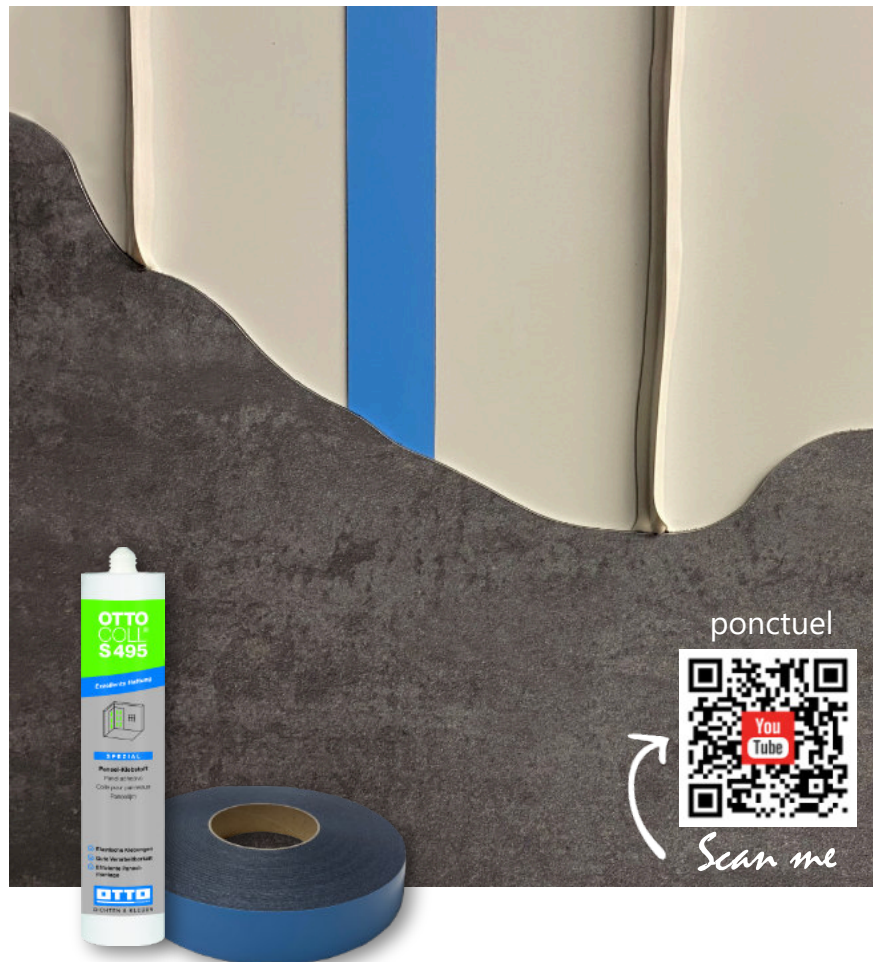

sans MTS-Abschluss

le bord en aluminium et le noyau en PE sont visibles

avec MTS-Abschluss

finition propre et de qualité

MTS

Scan me

COLLAGE PONCTUEL

La colle silicone et le ruban adhésif mousse sont appliqués en bandes hautes au dos du panneau décor. Celle-ci est ensuite collée sur la surface du mur. Le ruban adhésif assure l'adhérence jusqu'au durcissement de la silicone. La pose du panneau décor est possible immédiatement.

COLLAGE SUR TOUT LA SURFACE

La colle PU à 2 composants ou la colle hybride à 1 composant est appliquée sur toute la surface du mur à l'aide d'une spatule dentée. Le panneau décor est ensuite posé dans le lit de colle.

WANDBREITE CLIP

Wandbreite Clip

Support mural magnétique pour shampooing, gel douche, liquid vaisselle dans la douche ou la cuisine

Pour la variante encastée, un aimant plat du mur décoratif est fixé. La barre aimantée recyclable est placée dans le flacon.