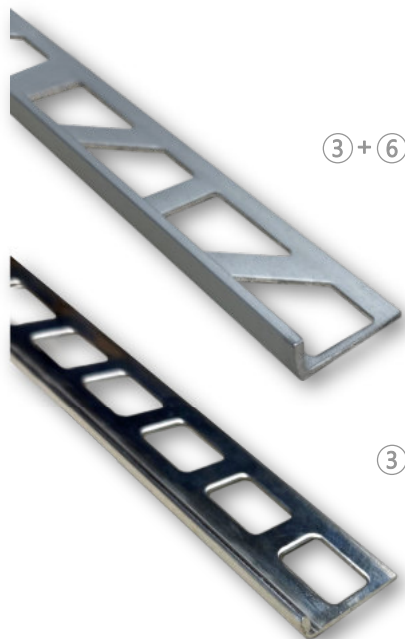

③ + ⑥

③

Profilé en L-affleurant
pour panneau décor de ③ mm
Aluminium anodisé, argenté, carré
Longeur: 2,5 m Art. Nr. 454811

pour panneau décor de ⑥ mm
Aluminium anodisé, argenté, carré
Longeur: 3,0 m Art. Nr. 454816

Profilé en L
pour panneau décor de ③ mm
Acier inoxydable, laguette courbée
Longeur: 3,0 m Art. Nr. 454812