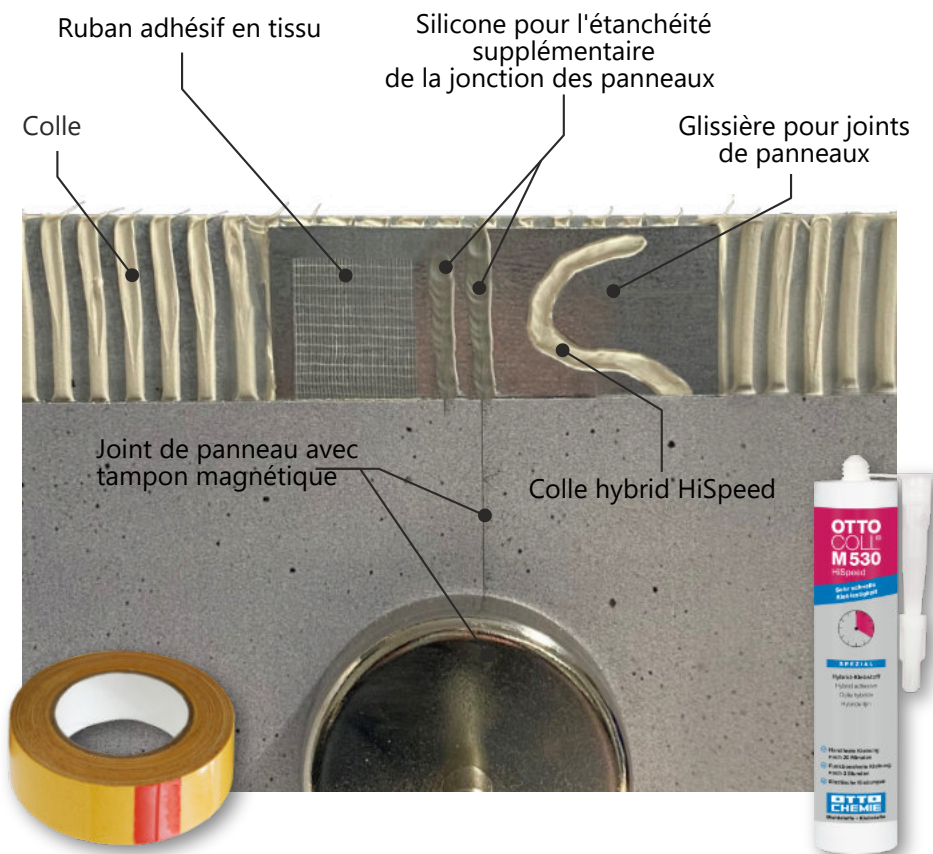

JOINT DE PANNEAUX

Les panneaux décor sont assemblés bord à bord sur le rail de jonction des panneaux. Les panneaux sont assemblés avec précision à l'aide de tendeurs. Pour la fixation jusqu'au durcissement on utilise des tampons magnétique puissants. La jonction des panneaux est possible avec un collage sur toute la surface ou par points. Pour une jonction de panneaux à hauteur de pièce, deux tendeurs de panneaux et au moins dix rampons magétiques sont nécessaires.