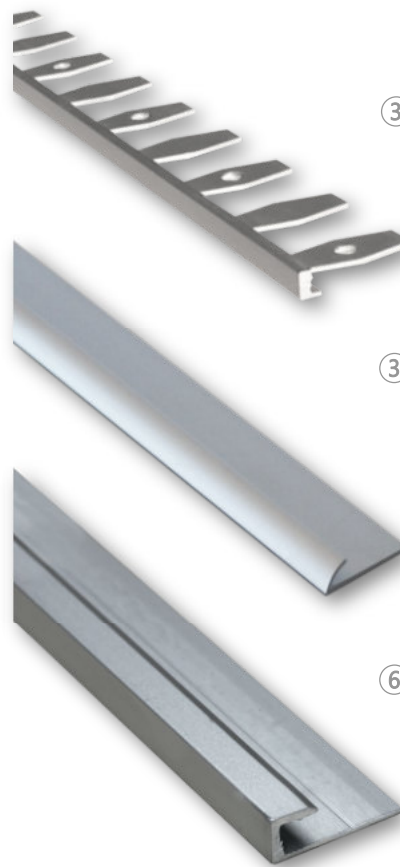

③

③

⑥

Profilé en L pilable
pour panneau décor de ③ mm
Aluminium anodisé argenté
Longeur: 2,5 m Art. Nr. 454790

Profilé rond
pour panneau décor de ③ mm
Aluminium anodisé argenté
Longeur: 2,7 m Art. Nr. 454809

Profilé insérable carré
pour de panneau décor de ⑥ mm
Aluminium anodisé argenté
Longeur: 2,5 m Art. Nr. 454815