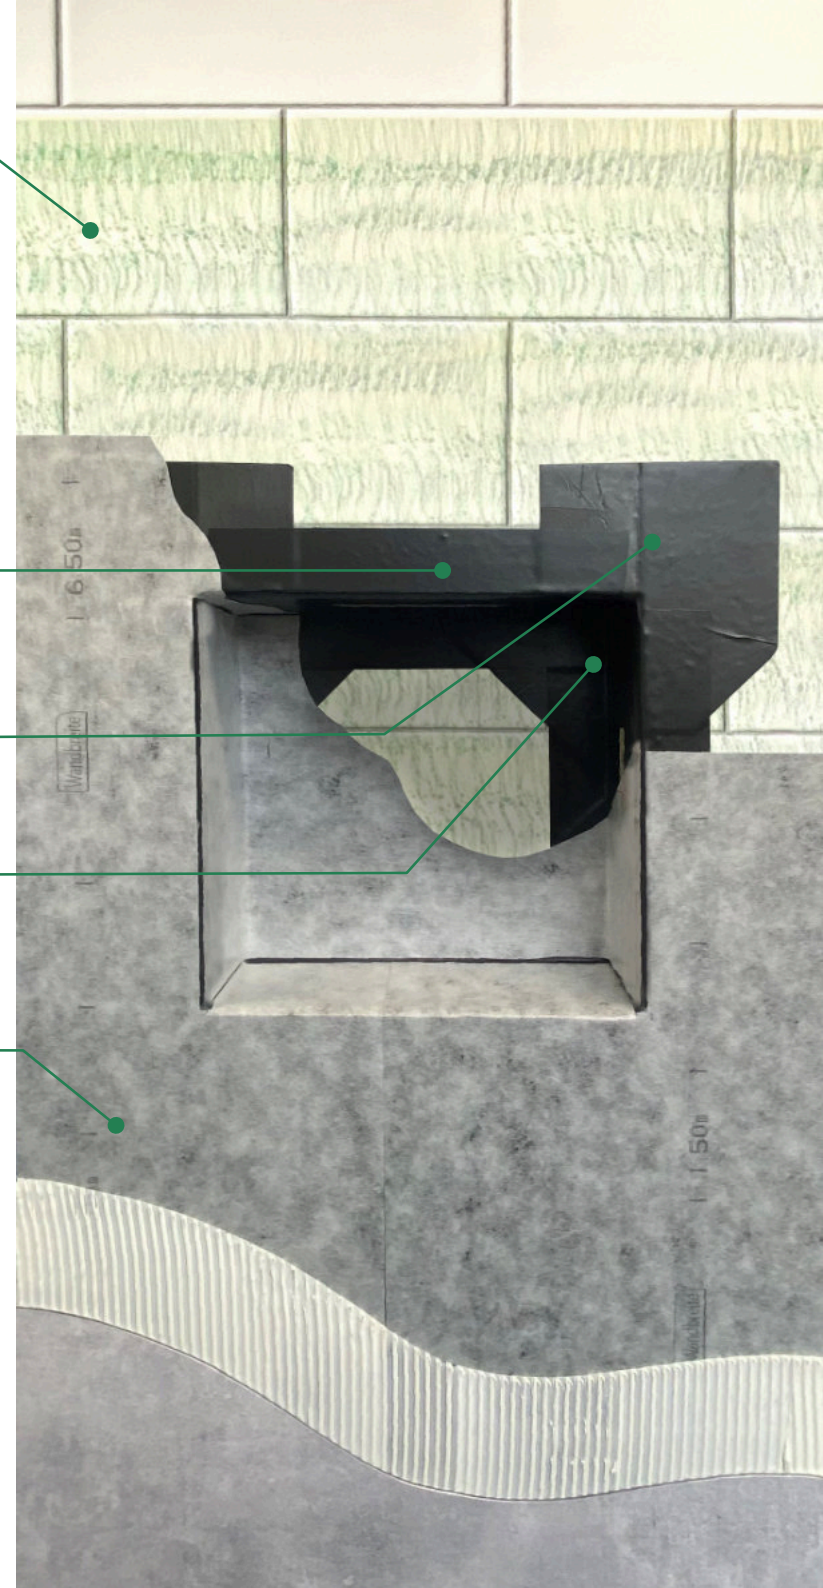

Band d'étanchéité non tissée

Étanchéité autocollante pour
carreaux et panneaux décor dans
zone humide

Largeur 600 mm
Rouleau de 30 m Art. Nr. 240801

Spatule en plastique

Aide à la pose les carreaux
autocollants Bande d'étanchéité

Pièce Art. Nr. 240862