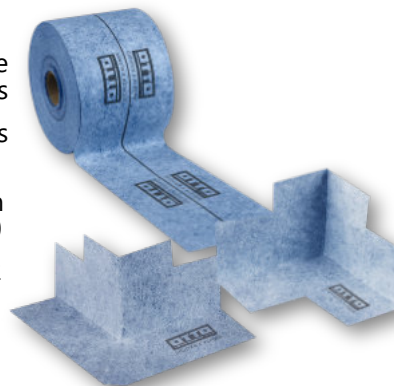

Bidon: sac de 25 kg
Art. Nr. 240600

Feuille d'étanchéité

Étanchéité composite dans les zones humides

Largeur: 1 m
Bidon: Rouleur de 30 m
Art. Nr. 240430

Manchettes d'étanchéité

Étanchéité pour les traversées dans les zones humides

pour film liquid et bandes d'étanchéité

Manchette pour zones de dilatation
für 20-35mm Art. Nr. 240440
für 31-50mm Art. Nr. 240441
für 69-110mm Art. Nr. 240442

Manchette d'étanchéité murale
für 50-150mm Art. Nr. 240443

Bande d'étanchéité

Étanchéité pour la formation de angles arêtes dans les zones humides

pour film liquide et bandes d'étanchéité

Bande d'étanchéité rouleur de 10 m
Largeur: 12cm Art. Nr. 240420
Angle extérieur Art. Nr. 240432
Angle intérieur Art. Nr. 240431