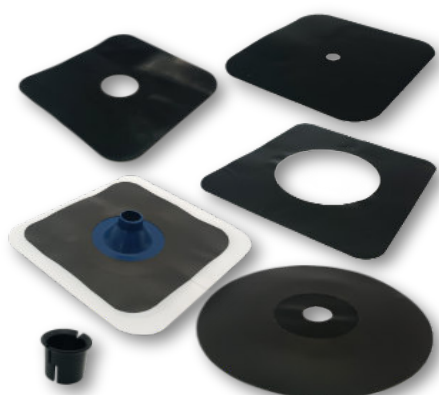

Manchettes d'étanchéité autocollantes
étanchéité autocollant pour traversées
dans les zones humides
1/2 ouce (10mm) Art. Nr. 240854
DN50 (30mm) Art. Nr. 240855
I-Box (110mm) Art. Nr. 240850
Membrane à disque 3D (18mm)
Art. Nr. 240860
avec manchon de montage Art. Nr. 240861
Fond (28mm) Art. Nr. 240853

ÉTANCHÉITÉ KIT

**Kit I Étanchéité autocollante pour
dusches à 2 côtés**

Jusqu'à max 120 x 120 cm
10 m de bande d'étanchéité
5 m de bande de finition
2,5 m de band d'étanchéité d'angle
2,5 m bande de protection contre les
coupures
2 manchettes
2 primers
Spatule

Art. Nr. 240901